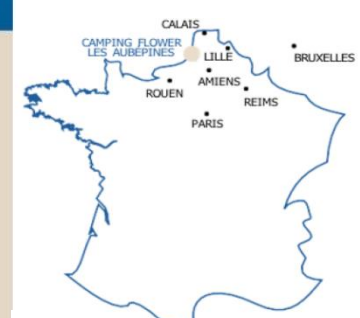

Useful Information / Bruikbare Informatie

PLAN DU CAMPING

1. 1 Location de vélos / Bike rental
2. 2 Réception / Reception
3. 3 Le Petit Epicier / Grocer
4. 4 Bar Brasserie "Pause en Baie"
   Salon Salle de réunion / Bar Restaurant
5. 5 Piscine Intérieure / Indoor Pool
6. 6 Jeux d'Eau / Water Games
7. 7 Vestiaires / Changing room
8. 8 Piscine Extérieure / Swimming pool
9. 9 Club enfants / Kids club
10. 10 Sanitaire 1 / Sanitary 1
11. 11 Sanitaire 2 / Sanitary 2
12. 12 Terrain de Jeux / Playground
13. 13 Poubelles - Tri sélectif / Housewold Waste
14. 14 Point d'Eau pompiers / Water Fire point
15. 15 Mini ferme / mini farm

- Point de Rassemblement/ Assembly area
- Sens d'évacuation / Flowevacuation
- Lampe torche / Flashlight
- Megaphone
- Extincteur / Fire extinguishers
- Citerne gaz / Gas tank
- Tableau Electrique / Switchboard
- Transformateur électrique / Electric transformer

- Emplacement Confort
- Emplacement long séjour
- Emplacement Privilège
- Locatifs Premium
- Mobil-homes 1 chambre
- Mobil-homes 2 chambres
- Mobil-homes 3 chambres
- Mobil-homes 2ch +2adb
- Mobil-homes 2ch terrasse semi-couverte
- Mobil-home PMR

ACCESS AND ITINERARY :

From Rouen : Motorway A28 - exit n° 1 - Baie de Somme / Le Crotoy. Then take the direction of Le Crotoy by the D40 then D940. At the entrance of Le Crotoy, at the 1st roundabout straight ahead, 2nd roundabout on the right then 1st on the left. Drive 500 meters and Les Aubépines is on your right.
From Paris, Reims, Amiens, Calais, Brussels and Amsterdam: Motorway A16 - exit n°23 - 1st roundabout straight ahead, 2nd roundabout on the right, then 1st on the left. Drive 500 meters and Les Aubépines is on your right.

GPS : 50.24941/1.61145

RECEPTION :

Opening hours :
9:00AM – 7:00PM in high season
9:00AM – 12:30AM / 2:00PM – 6:00PM in low season.

Flower Camping Les Aubépines ★★★★★